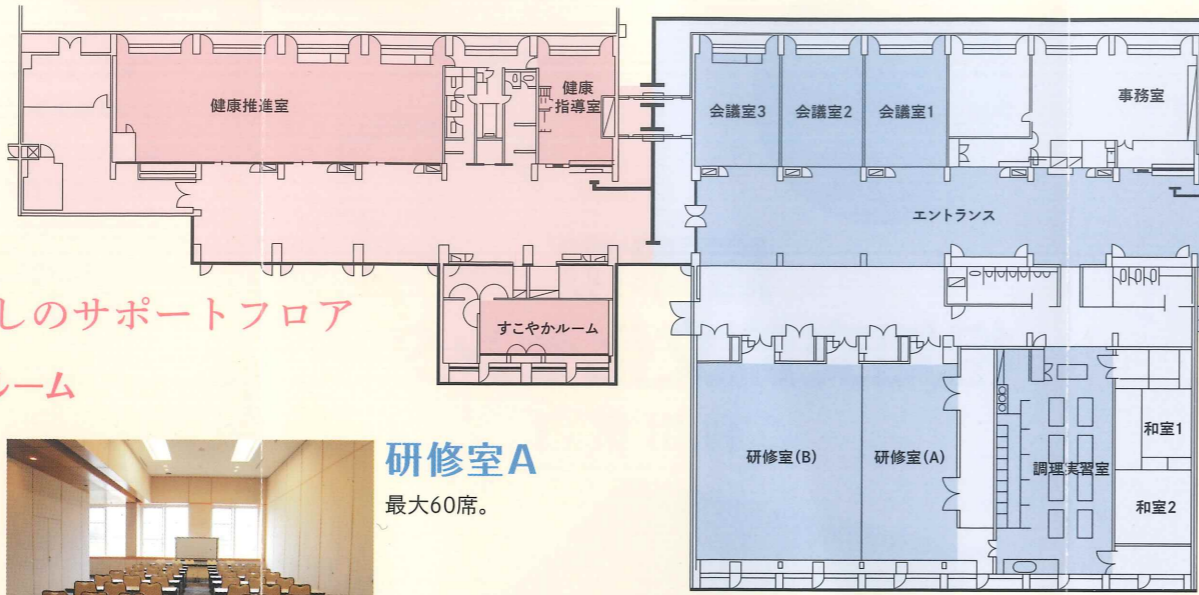

健康推進室

健康診査と健康に関する相談を行います。

キッズルーム

保健センター

健康管理や指導など暮らしのサポートフロア

すこやかルーム

研修室A

最大60席。

研修室B

各種研修会・講座などに利用できます。最大90席。

調理実習室

電磁調理台9台 (講師用1台、実習用8台) があります。

会議室1

会議室2

各種研修会・講座などに利用できます。第1会議室ではパソコン教室としても利用できます。

生涯学習センター

生涯学習、地域文化の理解、発展のためのフロア

会議室3

文化ホール

各種イベント・演奏会などを行う多目的ホール

ディスプレイモニター

和室1

和室2

和室

12帖と24帖の2室あり、和室1では茶道もできます。

リハーサル室

音楽や踊りなどのサークルの練習に利用できます。

控室

固定席320席と車椅子スペース4台分 (最大11台、その場合は一般席306席)を備えています。