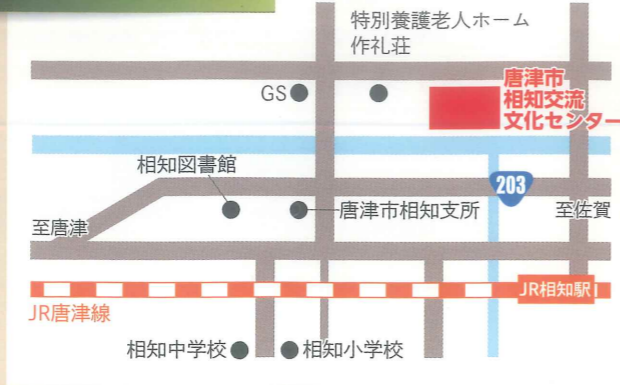

●生涯学習センターの利用申込方法

6ヶ月前から利用申込みを受け付けますので、利用許可申請書を提出し、許可を受けてください。

●受付時間

開館日の午前9時から午後5時までの間に事務室で受け付けます。

※その他、予約の方法、利用料金、利用方法等詳細につきましては、事務室までお問い合わせください。

施設概要

	室名	定員	主要設備内容
文化ホール	客席	320席	ループコイル・重いスペース4台(最大11台ただしその間一般席306席)・シーリングライト・しほり照明・ボーターライト2箇所・美術パトロン(4箇所)・サスペンションライト2箇所・スクリーン・アッパー・ホリゾンライト・スピーカー・マイク・ピンスポット等
	舞台	-	
	ピアノ室	-	ピアノ1台・除湿機・ピアノストッパー
	控室 1	10人	化粧・鏡4台・モニター
	控室 2	10人	化粧・鏡4台・モニター
生涯学習センター	リハーサル室	25人	スピーカー・マイク・アンプ等・姿見・手すり・楽器庫・モニター
	ホワイエ	-	可動受付・ディスプレイモニター
	会議室 1	14人	パソコン室
	会議室 2	30人	学校形式
	会議室 3	12人	円卓形式
	和室 1	20人	水屋・電気炉(12帖)
	和室 2	40人	押入(24帖)
保健センター	調理実習室	48人	ロッカー室・手洗い・電磁調理台(8台)・講師用調理台(1台)
	研修室 A	60人	
	研修室 B	90人	
	研修室全室利用	150人	電動スクリーン・可動間仕切りで2部屋(椅子席のみの場合 300人)
保健センター	保健指導室	-	
	キッズルーム	-	
	すこやかルーム	40人	
	健康推進室	140人	

アクセスマップ

施設概要

所在地 / 佐賀県唐津市相知町中山3600-8

名称 / 唐津市相知交流文化センター

主要施設 / 文化ホール「サライ」・生涯学習センター・保健センター

構造・階数 / 鉄筋コンクリート造・一部鉄骨造・平屋建て

敷地面積 / 13,295.72㎡

延べ床面積 / 4,046.81㎡