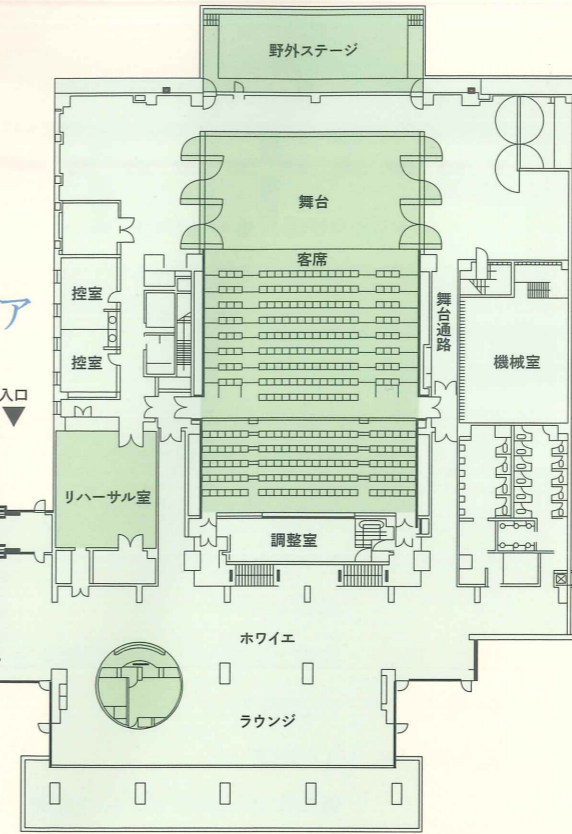

健康推進室

健康診査と健康に関する相談を行います。

キッズルーム

保健センター

健康管理や指導など暮らしのサポートフロア

すこやかルーム

研修室A

最大60席。

研修室B

各種研修会・講座などに利用できます。最大90席。

調理実習室

電磁調理台9台 (講師用1台、実習用8台) があります。

会議室1

会議室2

各種研修会・講座などに利用できます。第1会議室ではパソコン教室としても利用できます。

生涯学習センター

生涯学習、地域文化の理解、発展のためのフロア

会議室3

文化ホール

各種イベント・演奏会などを行う多目的ホール

ディスプレイモニター

和室1

和室2

和室

12帖と24帖の2室あり、和室1では茶道もできます。

リハーサル室

音楽や踊りなどのサークルの練習に利用できます。

控室

固定席320席と車椅子スペース4台分 (最大11台、その場合は一般席306席)を備えています。